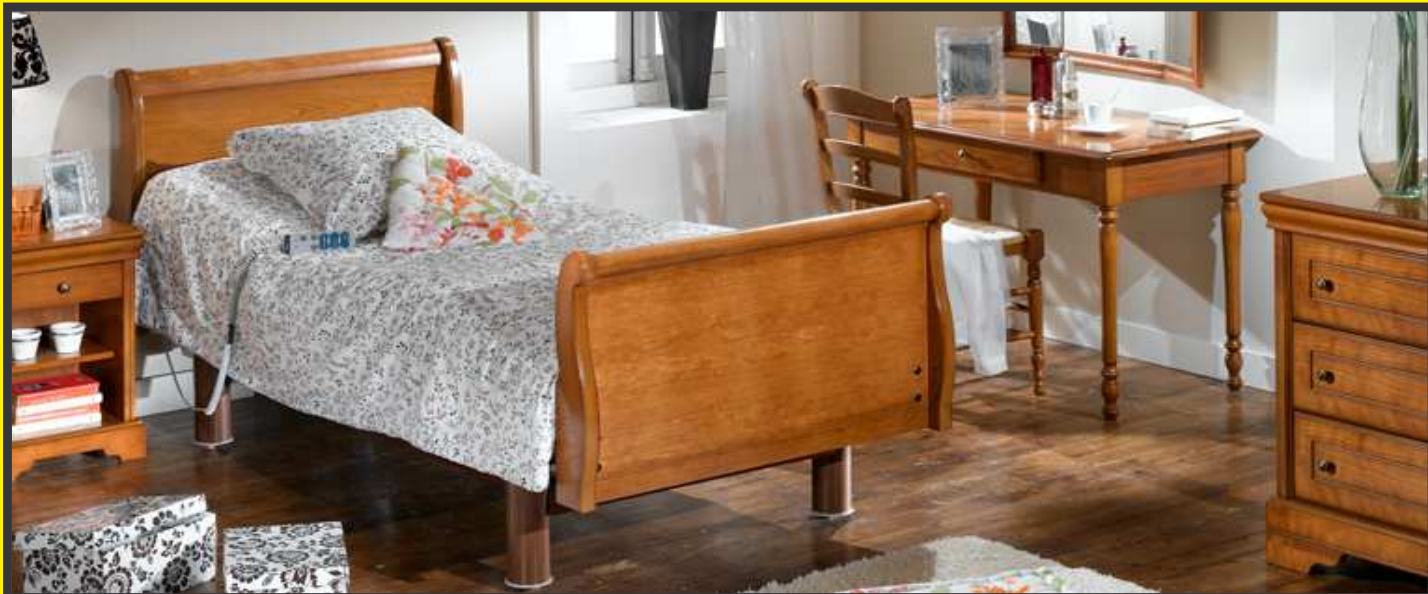

## Le T.P.R. Confort +

**Lit Senior**

**Le Lit LINOVA** apporte une réponse simple en terme d'esthétique, de confort et de sécurité.

Ce lit est équipé de série d'un relèvement buste à translation arrière qui permet d'éviter les glissements.

Un système de roulettes escamotables est intégré au piètement.

**Le Lit LINOVA**, T.P.R. (Tête Pied Relevable), à **Hauteur Variable**, a été conçu pour les personnes qui ont des problèmes de dos, des problèmes pour se coucher - se lever du lit, ou qui sont alitées.

**Le Lit LINOVA** est un lit breveté.

Position basse 38 cm, position haute 82 cm. Poids maxi 150 kg

**3 moteurs pour :**  
- relever la tête  
- relever le pied  
- relever le lit à la hauteur de son choix